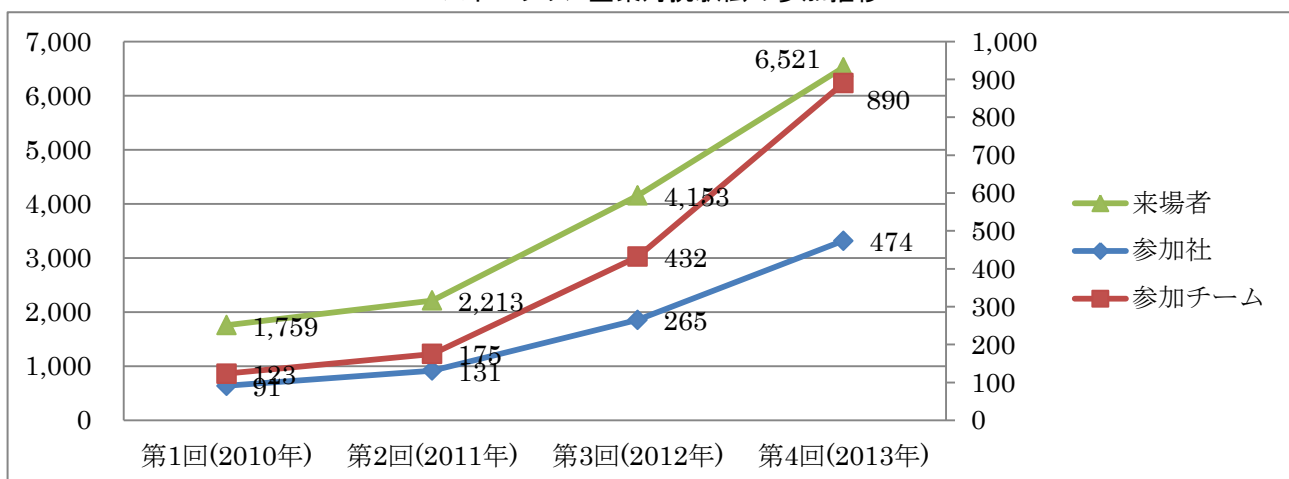

スポーツワン企業対抗駅伝の参加推移