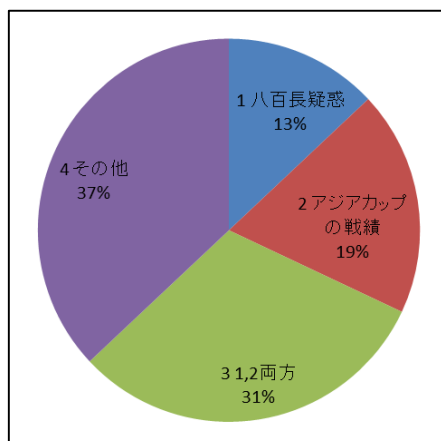

●支持しない理由は何ですか？

1 八百長疑惑	13%
2 アジアカップの戦績	19%
3 1,2両方	31%
4 その他	37%