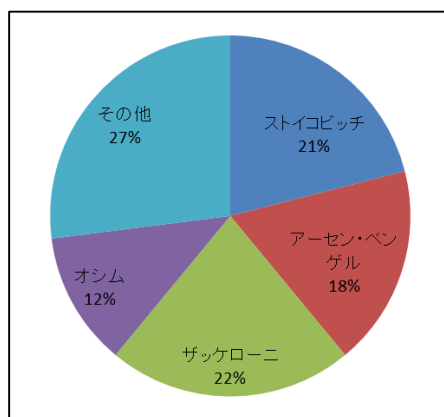

結果は、僅差ではあるものの「支持しない」が54%と「支持する」を上回った。支持しない理由としては、「アジアカップの戦績」「八百長疑惑」を抑え、「その他」が最多となった。その他の内訳としては「選手選考・選手起用」が多数を占め、若手の起用が少ないことやメンバーを固定していることに対する声が多かった。

また、「次期監督を選ぶとしたら誰か？」という問いに対しては、ザッケローニ前日本代表監督と回答した人が最多で全体の22%、2位には僅差で名古屋グランパスエイト前監督・ストイコビッチ氏（21%）という結果となった。その他と回答した中には岡田武史氏、中田英寿氏、宮本恒靖氏といった日本人を推す声もあった。

●あなたはアギーレ監督を支持しますか？

支持する	45%
支持しない	54%
どちらでもない	1%

●支持しない理由は何ですか？

1 八百長疑惑	13%
2 アジアカップの戦績	19%
3 1,2両方	31%
4 その他	37%

●次期監督を選ぶとしたら誰ですか？

ストイコビッチ	21%
アーセン・ベンゲル	18%
ザッケローニ	22%
オシム	12%
その他	27%

【会社概要】

社名	株式会社スポーツワン
所在地	本社) 東京都世田谷区駒沢 1-4-15 真井ビル 5F 大阪支社) 大阪府大阪市中央区谷町 1-3-5 アンフィニィ天満橋ビル 4F
設立	2001年7月6日
代表取締役	武田 利也
事業内容	<ul style="list-style-type: none"> ・「するスポーツ」ポータルサイト事業 ・スポーツイベント企画・運営事業 ・スポーツ施設事業 ・スクール事業 ・プロスポーツ選手キャスティング事業 ・サッカー・フットサル施設会員管理・予約管理システム事業 ・スポーツイベントエントリー決済システム事業 ・スポーツ保険代理事業
実績紹介	<ul style="list-style-type: none"> ○日本最大規模のフットサル大会「OXY CUP FUTSAL TOURNAMENT」運営(約13,000人、ロート製薬株式会社特別協賛) ○日本最大の社会人限定フットサル大会「SURUGA bank CUO FUTSAL FESTA」主催・運営(スルガ銀行特別協賛) ○企業対抗駅伝大会 主催・運営(880チーム 来場者数9,132名) ○文芸春秋主催「Number Do EKIDEN」運営 ○インドネシア初の国際マラソン「ジャカルタマラソン2012」主催・運営 ○チョコを愛する人のRun「チョコラン」主催・運営(約5,000名) ○アマチュア世界一を決定する5人制サッカー大会「F5WC」運営