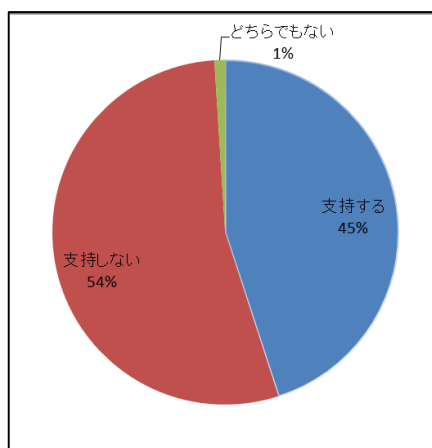

速報！サッカー・フットサルプレイヤーに聞いた サッカー日本代表・アギーレ監督支持率 「支持しない」が過半数となる 54%

年間 3,000 以上の参加型スポーツイベントを企画・運営する株式会社スポーツワン（東京都世田谷区、代表取締役 武田利也）は、2015年1月25日(日)に自社が主催する関東圏・近畿圏のサッカー・フットサル大会に参加した18歳～50歳の男性・女性プレイヤー337名に、「サッカー日本代表・アギーレ監督を支持するか」についてアンケートを実施した。

結果は、僅差ではあるものの「支持しない」が54%と「支持する」を上回った。支持しない理由としては、「アジアカップの戦績」「八百長疑惑」を抑え、「その他」が最多となった。その他の内訳としては「選手選考・選手起用」が多数を占め、若手の起用が少ないことやメンバーを固定していることに対する声が多かった。

また、「次期監督を選ぶとしたら誰か？」という問いに対しては、ザッケローニ前日本代表監督と回答した人が最多で全体の22%、2位には僅差で名古屋グランパスエイト前監督・ストイコビッチ氏（21%）という結果となった。その他と回答した中には岡田武史氏、中田英寿氏、宮本恒靖氏といった日本人を推す声もあった。

●あなたはアギーレ監督を支持しますか？

支持する	45%
支持しない	54%
どちらでもない	1%